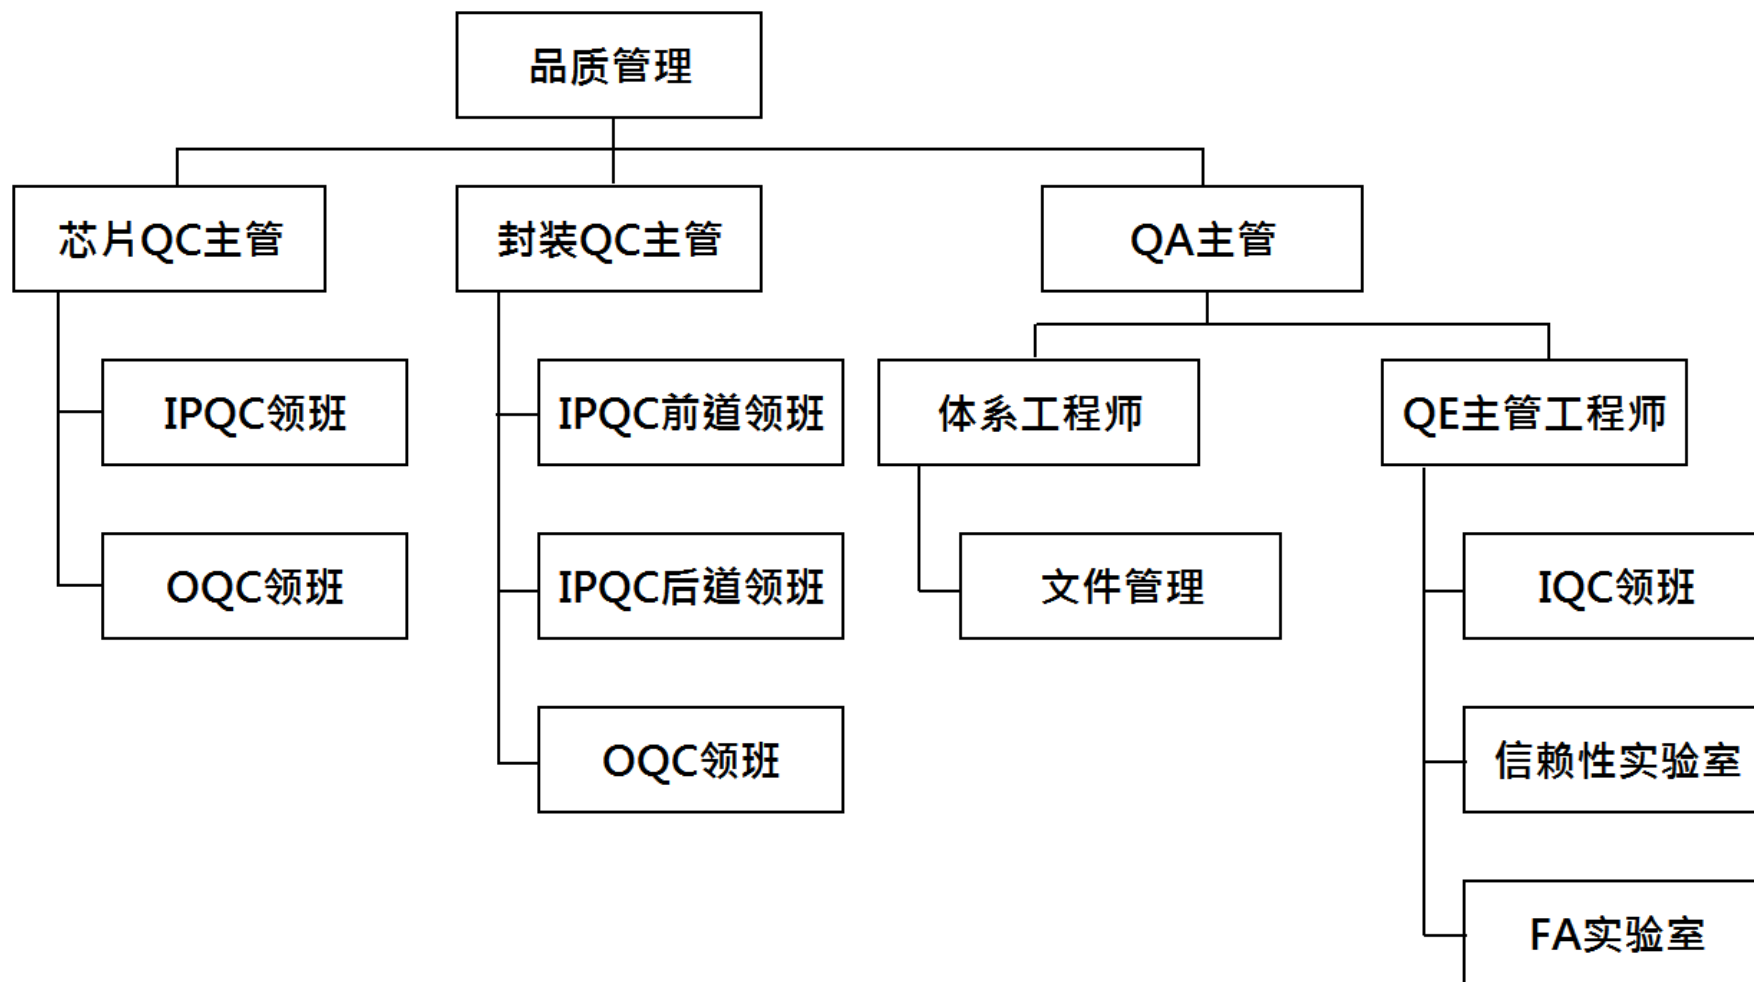

山东宝乘电子有限公司

 山东宝乘电子有限公司

Shandong Baocheng Electronics Co., Ltd

地址：山东省淄博市高青县田镇街道黄河路 221 号

<http://www.baocheng-ic.com>